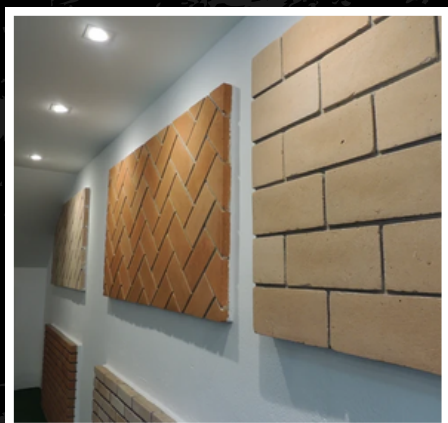

# TELHA DE CONCRETO

TRADIÇÃO  
DOUBLE S  
BIG  
PLANA

A photograph of a modern house with a grey concrete roof. The house has a gabled roof with a dormer window and a balcony. The roof tiles are a uniform grey color. In the bottom right corner, there is a circular inset showing a stack of three tiles in red, yellow, and grey. The 'Tégula' logo is in the top right corner, with the tagline 'A MARCA QUE CONCRETIZA SONHOS'.

# TELHA DE CERÂMICA

PORTUGUESA  
FRANCESA  
ROMANA  
AMERICANA  
MEDITERRÂNEA

**TELHAS CERÂMICAS DE BARROS PESAM  
CERCA DE 45KG POR M<sup>2</sup>.**

# TIJOLO APARENTE

TIJOLO VERMELHO MESCLADO  
TIJOLO VERMELHO REQUEIMADO

TIJOLO BRANCO MESCLADO  
TIJOLO PALHA

TIJOLO COLONIAL MESCLADO  
TIJOLO DEMOLIÇÃO

PLAQUETA VERMELHA MESCLADA  
PLAQUETA BRANCA MESCLADA