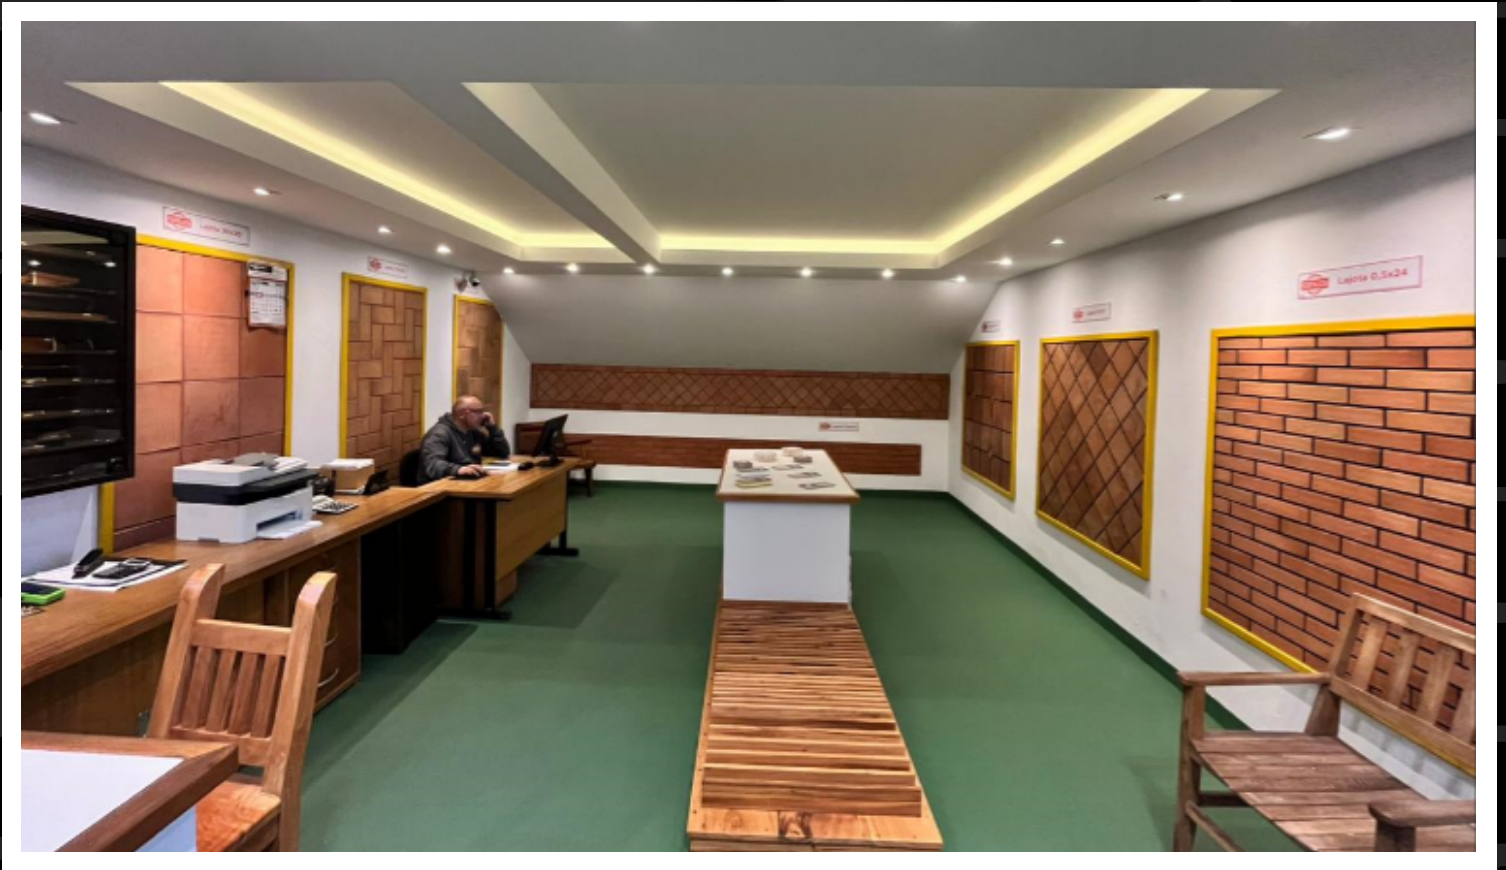

LAJOTA NATURAL